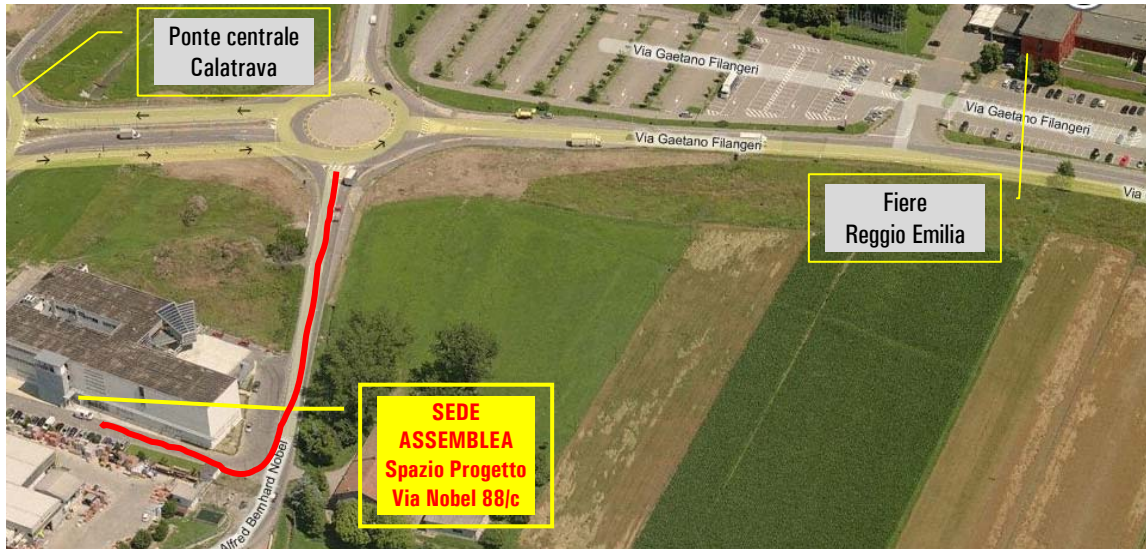

## INDICAZIONI PER IL RAGGIUNGIMENTO DELLA SEDE DELL'ASSEMBLEA

“Spazio Progetto” [via Nobel 88/C](#) - Tel. 0522.513794

(vicinanze ingresso Fiere Reggio Emilia e Ponte Calatrava centrale)

Ente pubblico non economico - Codice Fiscale 80012130359